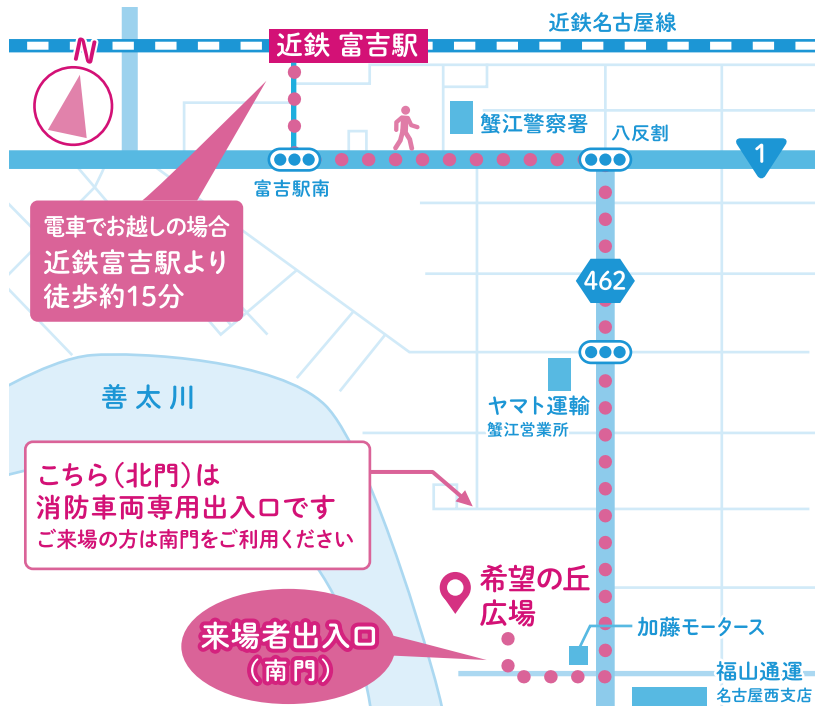

消防フェスティバル 会場MAP

ステージスケジュール

11:10 ~

海東流神楽太鼓による演奏
蟹江町を拠点に50年以上の歴史を持つ伝統芸能保存会です。魂を揺さぶる力強い和太鼓演奏で、操法大会を盛り上げます!

11:50 ~

蟹江吹奏楽団

蟹江吹奏楽団ステージ

幅広い世代で活動する市民吹奏楽団です。親しみやすい演奏で、会場全体に華やかな活気を届けます!

13:45 ~ 14:45

消防〇×クイズ

気軽に参加できるクイズ企画! スタンプラリーと連動したヒントを集めて正解を目指そう! 全問正解者には景品をプレゼント!

会場アクセス

**お車で
ご来場の方**

会場に駐車場はございません。
名古屋競馬場の駐車場をご利用ください。
会場まで無料シャトルバスを運行しております。

名古屋競馬場アクセス(住所:弥富市駒野町1番地)
伊勢湾岸自動車道「湾岸弥富IC」から約10分
伊勢湾岸自動車道「弥富木曽崎IC」から約10分

※名古屋競馬場の駐車場にはトイレがございません。

無料シャトルバス

名古屋競馬場 ⇄ 蟹江町希望の丘広場(会場)
イベントご来場の方は、どなたでも無料でご乗車いただけます。

名古屋競馬場から会場までは、
概ね10分間隔でシャトルバスを運行します。
※混雑状況により、臨時便を運行する場合があります。

第1便 名古屋競馬場 発 8:00頃
最終便 蟹江町希望の丘広場(会場) 発 ... 16:05頃

ご来場にあたってのお願い