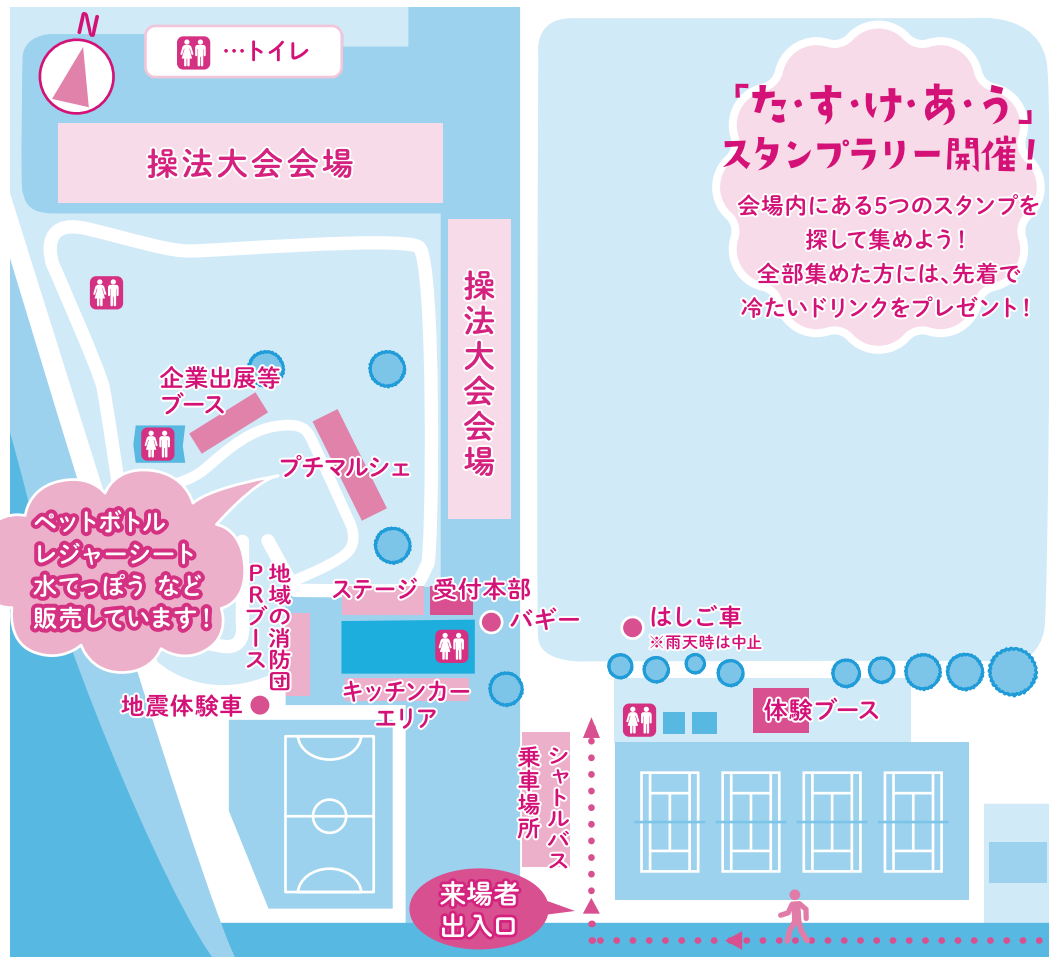

消防フェスティバル 会場MAP

ステージスケジュール

11:10 ~

海東流神楽太鼓による演奏
蟹江町を拠点に50年以上の歴史を持つ伝統芸能保存会です。魂を揺さぶる力強い和太鼓演奏で、操法大会を盛り上げます!

11:50 ~

蟹江吹奏楽団

蟹江吹奏楽団ステージ

幅広い世代で活動する市民吹奏楽団です。親しみやすい演奏で、会場全体に華やかな活気を届けます!

13:45 ~ 14:45

消防〇×クイズ

気軽に参加できるクイズ企画! スタンプラリーと連動したヒントを集めて正解を目指そう! 全問正解者には景品をプレゼント!

会場アクセス

**お車で
ご来場の方**

会場に駐車場はございません。
名古屋競馬場の駐車場をご利用ください。
会場まで無料シャトルバスを運行しております。

名古屋競馬場アクセス(住所:弥富市駒野町1番地)
伊勢湾岸自動車道「湾岸弥富IC」から約10分
伊勢湾岸自動車道「弥富木曽崎IC」から約10分

※名古屋競馬場の駐車場にはトイレがございません。

無料シャトルバス

名古屋競馬場 ⇄ 蟹江町希望の丘広場(会場)
イベントご来場の方は、どなたでも無料でご乗車いただけます。

名古屋競馬場から会場までは、
概ね10分間隔でシャトルバスを運行します。
※混雑状況により、臨時便を運行する場合があります。

第1便 名古屋競馬場 発 8:00頃
最終便 蟹江町希望の丘広場(会場) 発 ... 16:05頃

ご来場にあたってのお願い

- 熱中症対策
屋外開催のため、こまめな水分補給・休憩を行い、熱中症にご注意ください。体調不良の際は、無理をせずお近くのスタッフまでお声がけください。
- 雨天について
雨天時も開催予定ですが、天候により内容変更・一部中止、またはイベント全体を中止する場合があります。あらかじめご了承ください。
- 希望の丘広場 管理棟での休憩について
管理棟3階のマルチスペースはクーリングスポット(休憩室)となっております。ご自由にご利用ください。
※棟内でのお食事はご遠慮ください。
- 飲酒について
アルコールの提供はございません。会場内での飲酒はご遠慮ください。
- 喫煙所について
会場内は、全面禁煙です。喫煙はご遠慮ください。